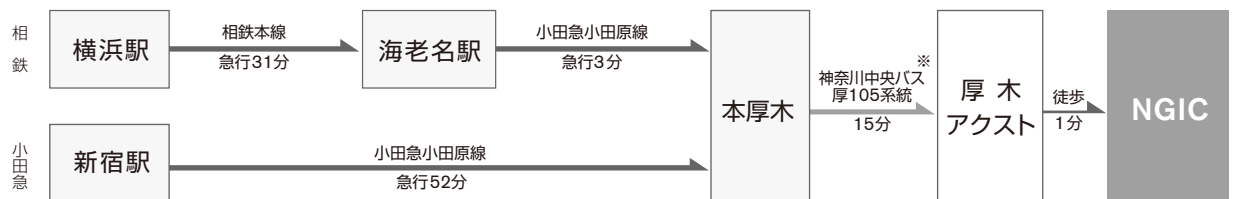

〔本厚木駅〕→徒歩5分→バス停 ※ 10:00発まで 本厚木駅東口〔厚木バスセンター1番のりば〕発 10:00発以降 本厚木駅南口〔15番のりば〕発

東名高速道路「厚木インター」から、国道129号線に合流
2つめの信号を右折し、道なりに右にカーブしていくと、
左側、2つめのビルがNGIC(東名高速「厚木インター」より約2分)