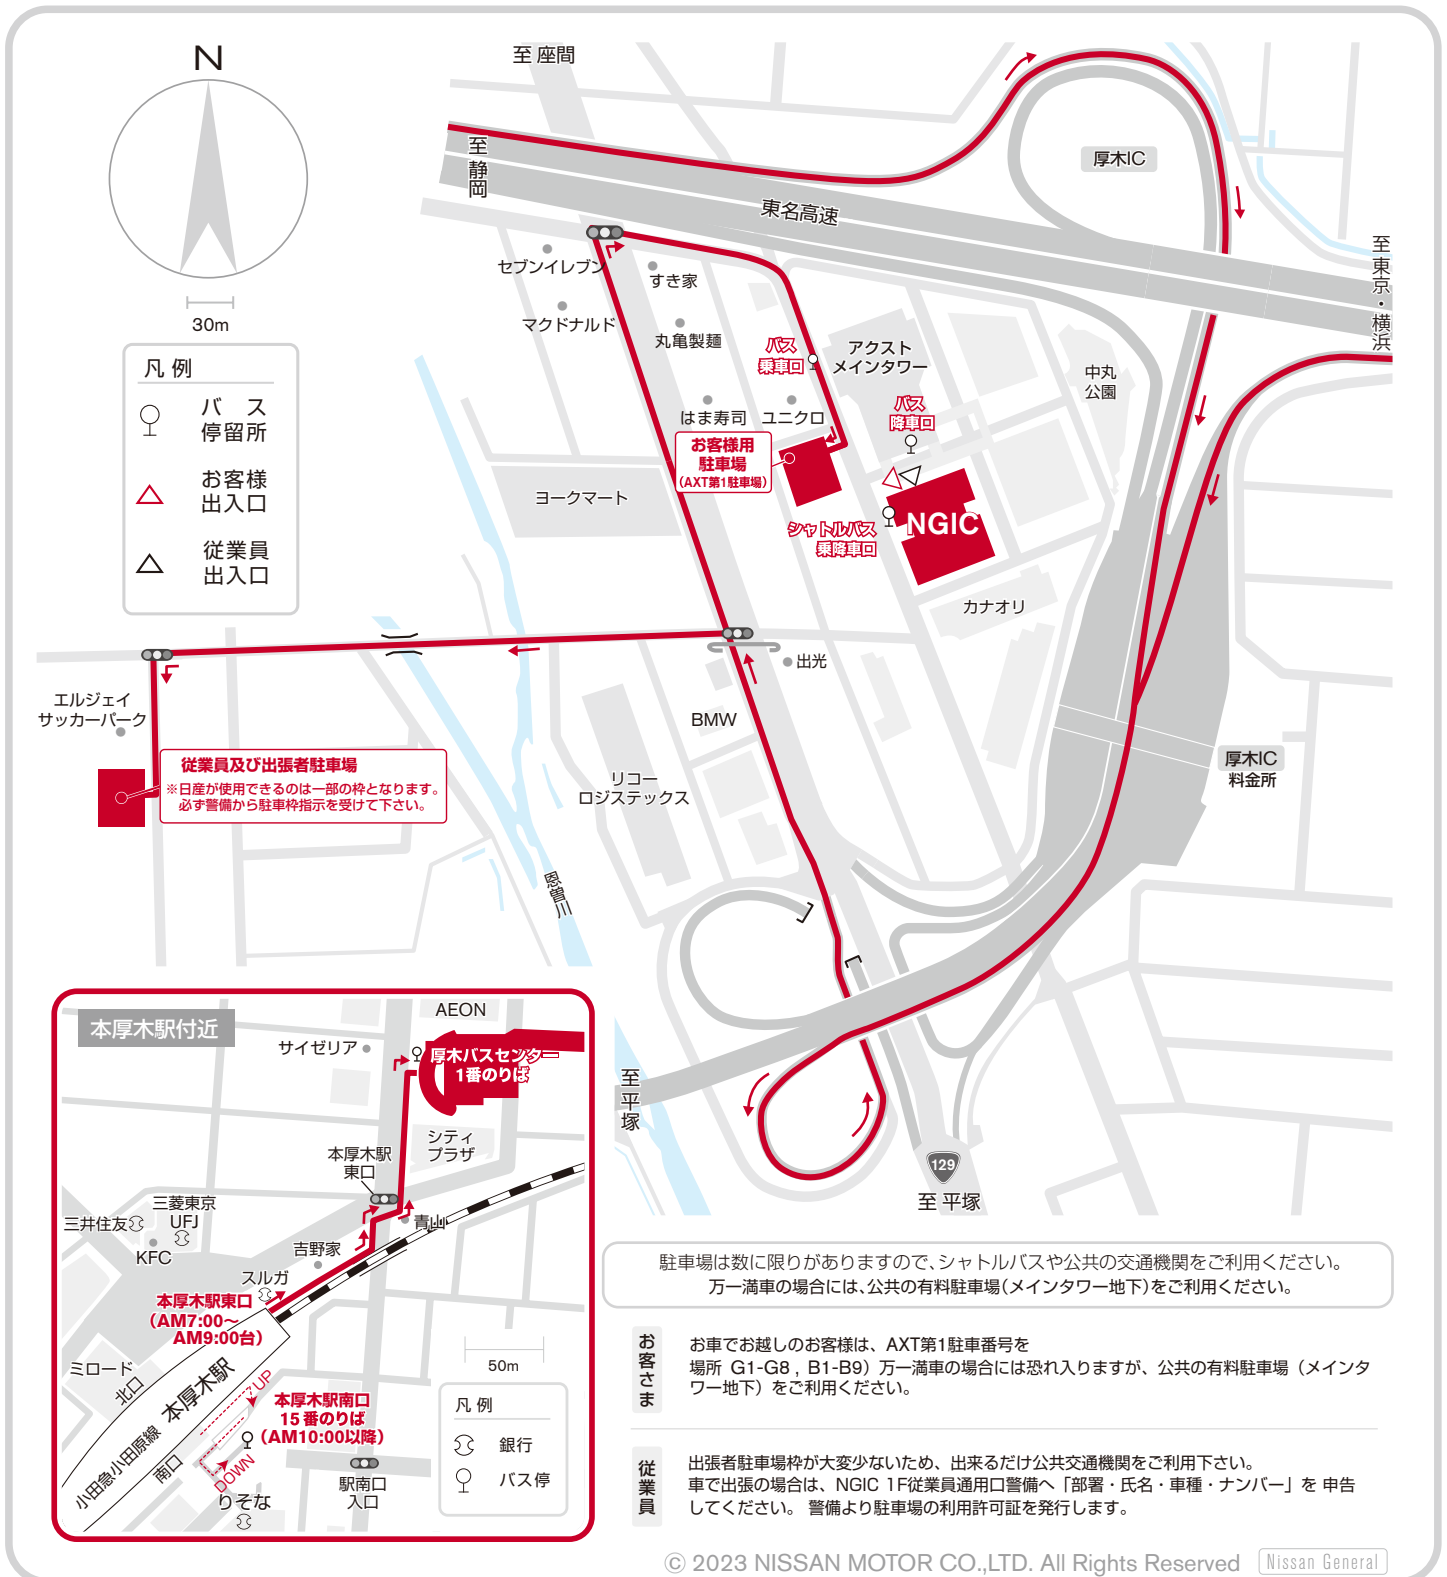

# 日産自動車株式会社 日産グローバル情報システムセンター アクセスMAP

〒243-0021 神奈川県厚木市岡田 3065番地 AXT日産ビル

電話 046-226-8700

駐車場は数に限りがありますので、シャトルバスや公共の交通機関をご利用ください。万一満車の場合には、公共の有料駐車場(メインタワー地下)をご利用ください。

**お客さま** お車でお越しのお客様は、AXT第1駐車番号を場所 G1-G8, B1-B9) 万一満車の場合には恐れ入りますが、公共の有料駐車場(メインタワー地下)をご利用ください。

**従業員** 出張者駐車場枠が大変少ないため、出来るだけ公共交通機関をご利用下さい。車で出張の場合は、NGIC 1F従業員通用口警備へ「部署・氏名・車種・ナンバー」を申告してください。警備より駐車場の利用許可証を発行します。

## アクセス方法

電車  
バス  
車

〔本厚木駅〕→徒歩5分→バス停 ※ 10:00発まで 本厚木駅東口〔厚木バスセンター1番のりば〕発 10:00発以降 本厚木駅南口〔15番のりば〕発

東名高速道路「厚木インター」から、国道129号線に合流  
2つめの信号を右折し、道なりに右にカーブしていくと、  
左側、2つめのビルがNGIC(東名高速「厚木インター」より約2分)